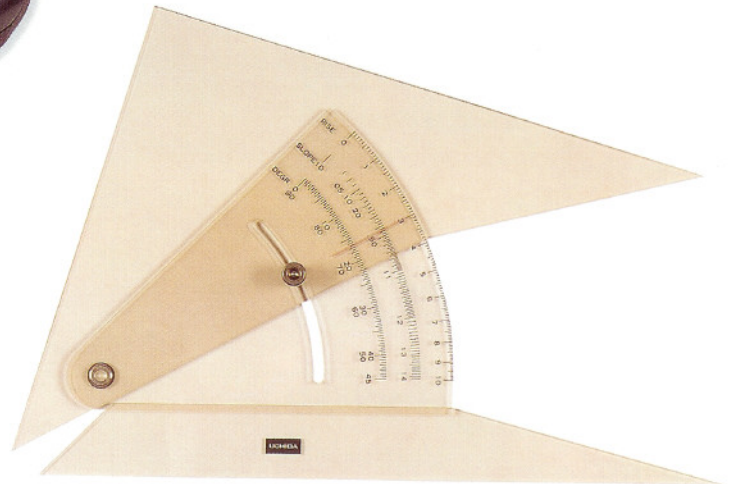

▲消字板

▲鐵道用曲線定規100片組

E-2

▲電動消字器

使用2顆AAA電池

▲電動消字器用橡皮

白色鉛筆用
 砂色原子筆用
 黃色原圖用
 青色製圖墨水用

TH

▲桌上用計數器

精密勾配定規

20cm・25cm

▲自在曲線尺

30cm・40cm・50cm・60cm・80cm