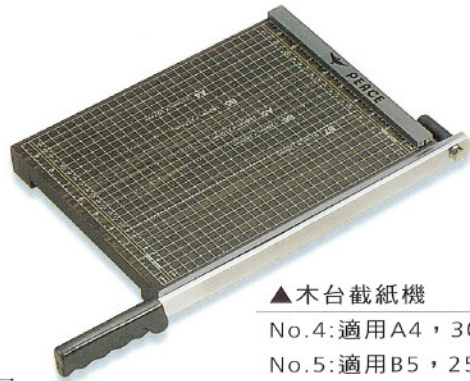

▲木台截紙機

No.1:適用B3, 533×406mm
No.2:適用A3, 457×381mm
No.3:適用B4, 381×305mm

▲木台截紙機

No.4:適用A4, 305×254mm
No.5:適用B5, 254×254mm
No.6:適用B6, 203×178mm

▲木台截紙機

No.4:適用A4, 305×254mm
No.5:適用B5, 254×254mm
No.6:適用B6, 203×178mm

▲木台截紙機

No.1:適用B3, 533×406mm
No.2:適用A3, 457×381mm
No.3:適用B4, 381×305mm

▲鐵台截紙機

S-1:適用A3, 480×365mm
S-3:適用A4, 360×285mm

▲二層公文箱
(附壓桿)

▲三層公文箱
(附壓桿)

▲壓克力板夾

大29×23cm · 中21.5×14.5cm