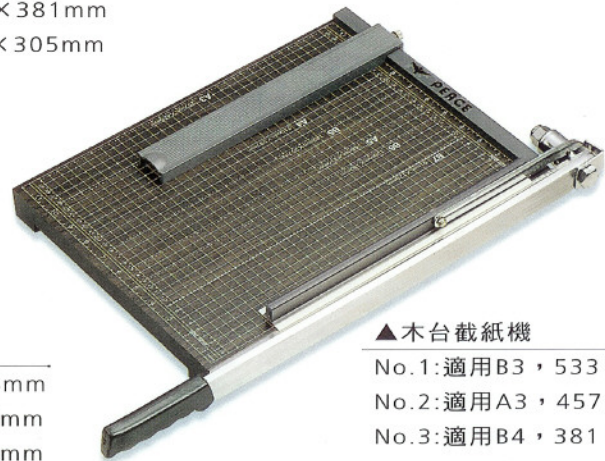

▲木台截紙機

No.1:適用B3, 533×406mm
No.2:適用A3, 457×381mm
No.3:適用B4, 381×305mm

▲木台截紙機

No.4:適用A4, 305×254mm
No.5:適用B5, 254×254mm
No.6:適用B6, 203×178mm

▲木台截紙機

No.4:適用A4, 305×254mm
No.5:適用B5, 254×254mm
No.6:適用B6, 203×178mm

▲木台截紙機

No.1:適用B3, 533×406mm
No.2:適用A3, 457×381mm
No.3:適用B4, 381×305mm

▲鐵台截紙機

S-1:適用A3, 480×365mm
S-3:適用A4, 360×285mm

▲二層公文箱
(附壓桿)

▲三層公文箱
(附壓桿)

▲壓克力板夾

大29×23cm · 中21.5×14.5cm