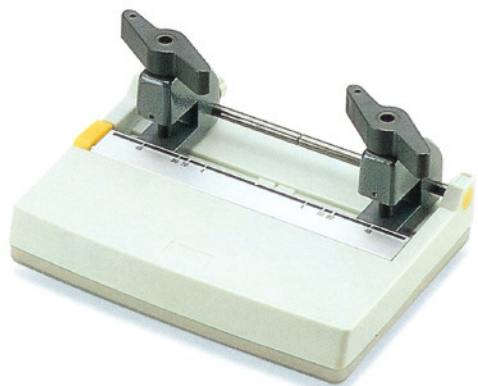

■日本OLFA美工刀・刀片・切割板
 ■日本UCHIDA內田辦公・製圖用品
 ■和平PEACE辦公・製圖用品
 ■日本SEKISUI測量用品

▲超級打孔機
圓孔

▲速貫打孔機
針孔

▲3S訂書機

▲No. 1380強力打孔機
穿孔能力約130張

▲No. 80打孔機

▲單孔螺絲式打孔機
穿孔能力約130張

▲No. 480強力打孔機
穿孔能力約42張

▲雙孔螺絲式打孔機
穿孔能力約130張

▲鐵製858水彩皿

▲法式塑膠製水彩皿

▲黑帶(長、短)