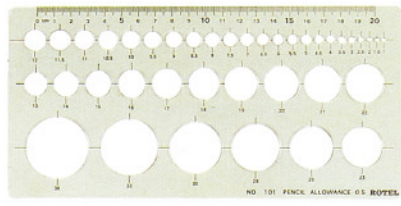

▲射出(PS)三角板  
30cm

▲壓克力三角板  
30cm

▲R201橢圓定規

▲R101圓形定規

▲壓克力三角板  
15cm・18cm・45cm

▲三片入雲形定規

▲壓克力丁字尺  
60cm・75cm・90cm・105cm・120cm

▲射出(PS)丁字尺75cm

▶PS方格直尺30cm

▲壓克力全圓分度器  
15cm・18cm

▲壓克力半圓分度器  
15cm・18cm

▲溝引尺附鋁棒50cm

▲壓克力直尺45cm・60cm

▲15cm鋼直尺

▲壓克力直尺30cm

▲30cm鋼直尺

▲壓克力直尺15cm

▲45cm鋼直尺

▲60cm・100cm鋼直尺