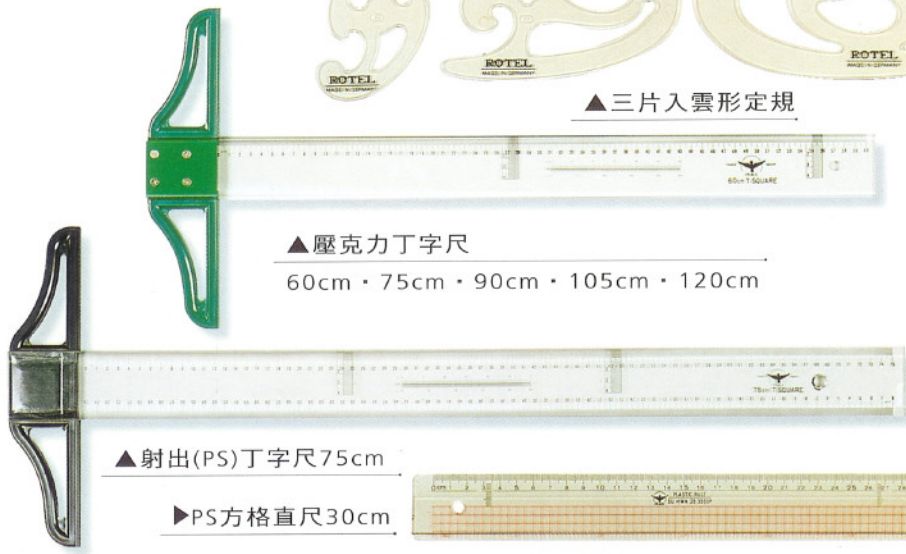

▲射出(PS)三角板  
30cm

▲壓克力三角板  
30cm

▲R201橢圓定規

▲R101圓形定規

▲壓克力三角板  
15cm・18cm・45cm

▲三片入雲形定規

▲壓克力丁字尺  
60cm・75cm・90cm・105cm・120cm

▲射出(PS)丁字尺75cm

▶PS方格直尺30cm

▲壓克力全圓分度器  
15cm・18cm

▲壓克力半圓分度器  
15cm・18cm

▲溝引尺附鋁棒50cm

▲壓克力直尺45cm・60cm

▲15cm鋼直尺

▲壓克力直尺30cm

▲30cm鋼直尺

▲壓克力直尺15cm

▲45cm鋼直尺

▲60cm・100cm鋼直尺